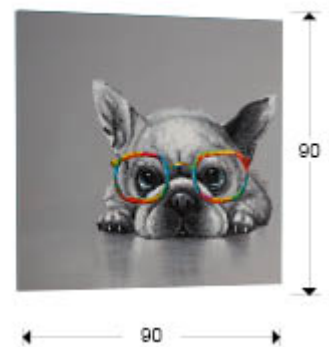

**Otto**  
Pinturas

781539

Producto recomendado

-Otto- Pintura realizada en acrílico, montado sobre bastidor.

## DIMENSIONES

Dimensiones: ↔ 90,0 ↓ 90,0 ↗ 4,0 cm  
Peso: 2,0 Kg

## DIMENSIONES CON EMBALAJE

Peso: 3,4 Kg  
Volumen: 0,0650m<sup>3</sup>  
Dimensiones: ↔ 97,0 ↓ 95,0 ↗ 7,0 cm