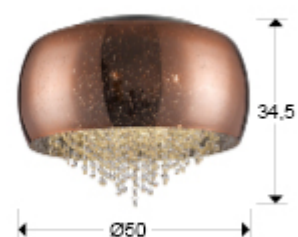

Caelum

Plafones de techo

618320

Plafón de techo realizado en metal acabado cromo. Tulipa de cristal soplado en color cobre espejado. Decoración efecto estrellado. Interior con tiras de cristal facetado.

-Incluye 6 G9 LED 6W

INFORMACIÓN GENERAL

Catálogo: i31 Iluminación
Página: 84
Tipo: Plafones de techo
Colección: Caelum

DIMENSIONES

Dimensiones: \varnothing 50,0 \updownarrow 34,5 cm
Peso: 6,0 Kg

DIMENSIONES CON EMBALAJE

Peso: 8,8 Kg
Volumen: 0,1500m³
Dimensiones: \leftrightarrow 62,0 \updownarrow 39,0 \nearrow 62,0 cm

INFORMACIÓN ADICIONAL

Material: Metal and glass
Acabado: Chromed, mirror copper, clear
Medidas de la pantalla/tulipa: Ø 50,0 ↑ 22,0 cm
Medidas del florón: Ø 32,0 ↑ 2,8 cm

Schuller.SL. 618320

Esta luminaria es compatible con bombillas de las clases energéticas.