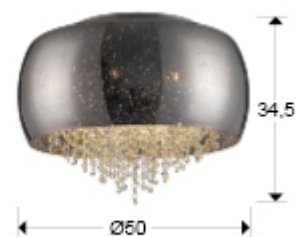

Caelum

Plafones de techo

618318

Plafón de techo realizado en metal acabado cromo. Tulipa de cristal soplado en color plata espejado. Decoración efecto estrellado. Interior con tiras de cristal facetado.

-Incluye 6 G9 LED 6W

INFORMACIÓN GENERAL

Catálogo: i31 Iluminación
Página: 87
Tipo: Plafones de techo
Colección: Caelum

DIMENSIONES

Dimensiones: Ø 50,0 ↑ 34,5 cm
Peso: 6,0 Kg

DIMENSIONES CON EMBALAJE

Peso: 9,2 Kg
Volumen: 0,1540m³
Dimensiones: ↔ 62,0 ↑ 40,0 ↗ 62,0 cm

INFORMACIÓN TÉCNICA

Clase energética: A+
Clase eléctrica: Class 1
Potencia máxima: 6x33W
Voltaje: 220 V
Frecuencia: 50/60 Hz
Intensidad: 0 mA
Flujo luminoso: 3.300 lm
Dimable: NO

BOMBILLA

Referencia: ECORAEEBOMBLED
Portalámparas: G9
Cantidad: 6
Incluida: Sí
Clase energética: A+
Potencia: 6W
Voltaje: 220 V
Frecuencia: 50 Hz
Flujo luminoso: 550 lm
Temperatura de color: 3.000 K
Vida media: 25.000 h
Factor de potencia: 0.6
CRI: 80

INFORMACIÓN ADICIONAL

Material: Metal and glass
Acabado: Chromed, mirror chrome, clear
Medidas de la pantalla/tulipa: \varnothing 50,0 \updownarrow 20,7 cm

Schuller.SL. 618318

Esta luminaria es compatible con bombillas de las clases energéticas.