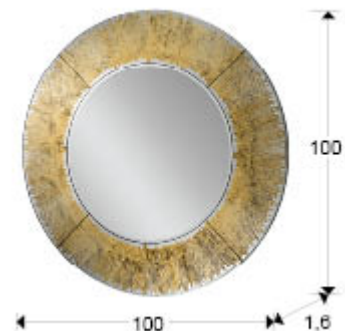

Aurora 593375

Espejos de cristal

Espejo con luna central biselada y marco de cristal con grafitismo en pan de oro. Trasera de DM lacado en negro.

INFORMACIÓN GENERAL

Catálogo: M32 Mobiliario y Decoración
Página: 62
Tipo: Espejos de cristal
Colección: Aurora

DIMENSIONES

Dimensiones: \varnothing 100,0 \nearrow 1,6 cm
Peso: 14,0 Kg

DIMENSIONES CON EMBALAJE

Peso: 18,8 Kg
Volumen: 0,0740m³
Dimensiones: \leftrightarrow 111,0 \downarrow 111,0 \nearrow 6,0 cm

INFORMACIÓN ADICIONAL

Material: Glass, MDF
Acabado: Silver mirror, silver leaf
Medidas de la luna: \leftrightarrow 63,0 \downarrow 63,0 cm
Ancho del marco: 18,0 cm