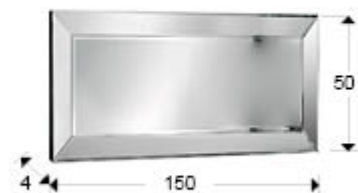

Roma

29-E07/150

Espejos de cristal

Espejo realizado con lunas biseladas. Soporte de madera y DM. Luna interior biselada. Preparado para colgar en posición horizontal o vertical.

INFORMACIÓN GENERAL

Catálogo: M32 Mobiliario y Decoración
Página: 78
Tipo: Espejos de cristal
Colección: Roma

DIMENSIONES

Dimensiones: ↔ 150,0 ↓ 50,0 ↘ 4,0 cm
Peso: 18,0 Kg

DIMENSIONES CON EMBALAJE

Peso: 28,0 Kg
Volumen: 0,1930m³
Dimensiones: ↔ 167,0 ↓ 68,0 ↘ 17,0 cm

INFORMACIÓN ADICIONAL

Material: Glass, MDF
Acabado: Silver mirror, black lacquer
Medidas de la luna: ↔ 131,0 ↓ 31,0 cm
Ancho del marco: 10,0 cm