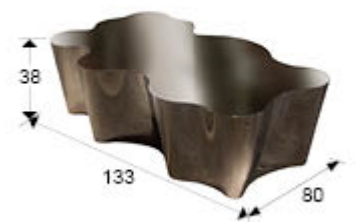

Arcadia

275836

Mesas auxiliares

Mesa de centro o banco, realizada en acero inoxidable pulido.

INFORMACIÓN GENERAL

Catálogo: M32 Mobiliario y Decoración
Página: 54
Tipo: Mesas auxiliares
Colección: Arcadia

DIMENSIONES

Dimensiones: ↔ 133,0 ↓ 38,0 ↗ 80,0 cm
Peso: 57,0 Kg

DIMENSIONES CON EMBALAJE

Peso: 73,0 Kg
Volumen: 0,6560m³
Dimensiones: ↔ 93,0 ↓ 147,0 ↗ 48,0 cm

INFORMACIÓN ADICIONAL

Material: Stainless steel
Acabado: Polished